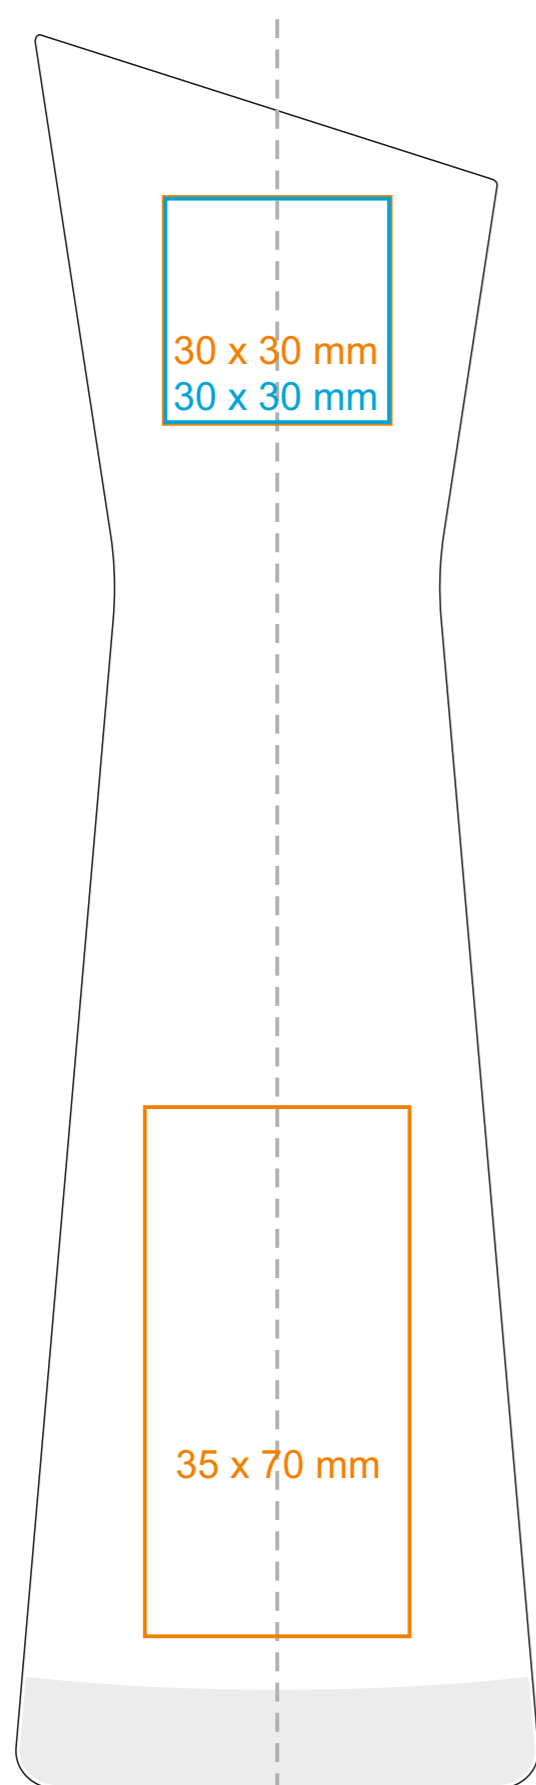

G_534 **Ivy**

330 ml / h: 232 mm / Ø 64 mm

*W przypadku projektów dla kalkomanii wybiegających poza standardową powierzchnię nadruku prosimy o kontakt z działem handlowym.

[Jak należy przygotować projekty do druku](#)

legenda

- Nadruk kalkomania (Transfer Print)
- Grawer laserowy