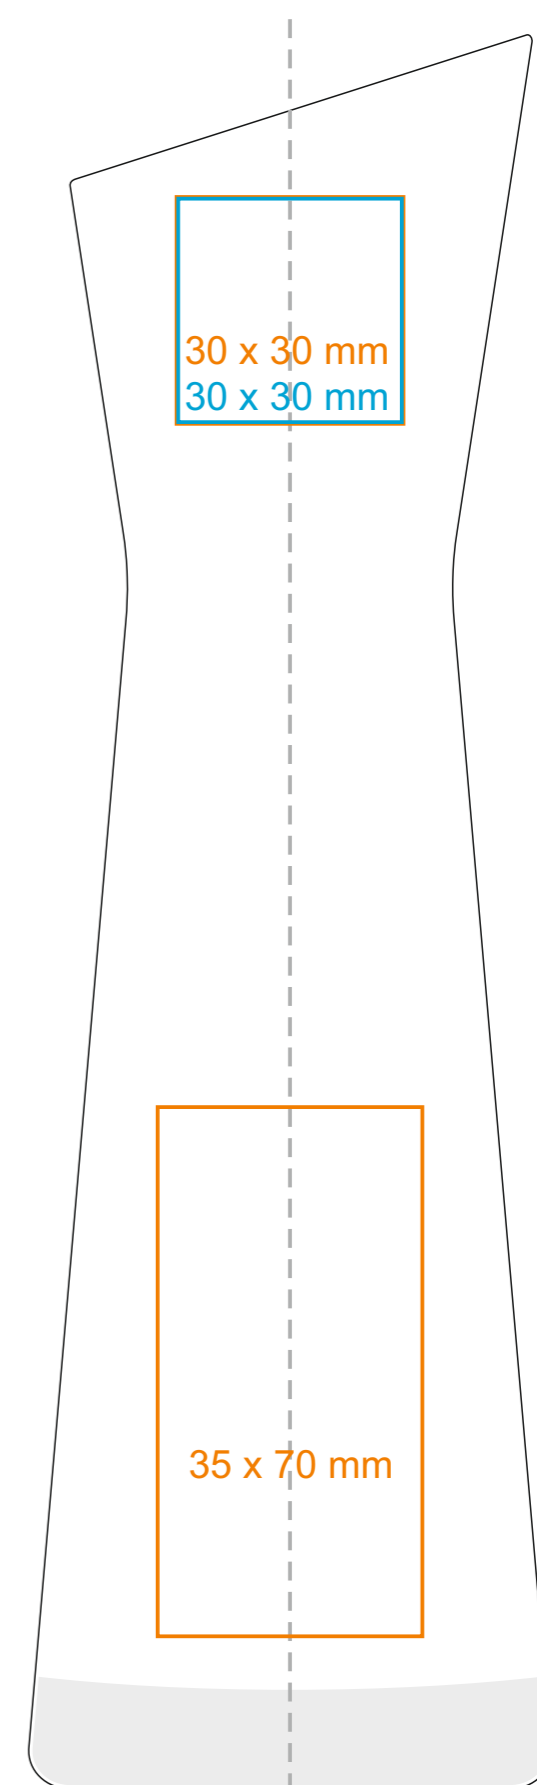

G_534 **Ivy**

330 ml / h: 232 mm / Ø 64 mm

*W przypadku projektów dla kalkomanii wybiegających poza standardową powierzchnię nadruku prosimy o kontakt z działem handlowym.

[Jak należy przygotować projekty do druku](#)

legenda

- Nadruk kalkomania (Transfer Print)
- Grawer laserowy