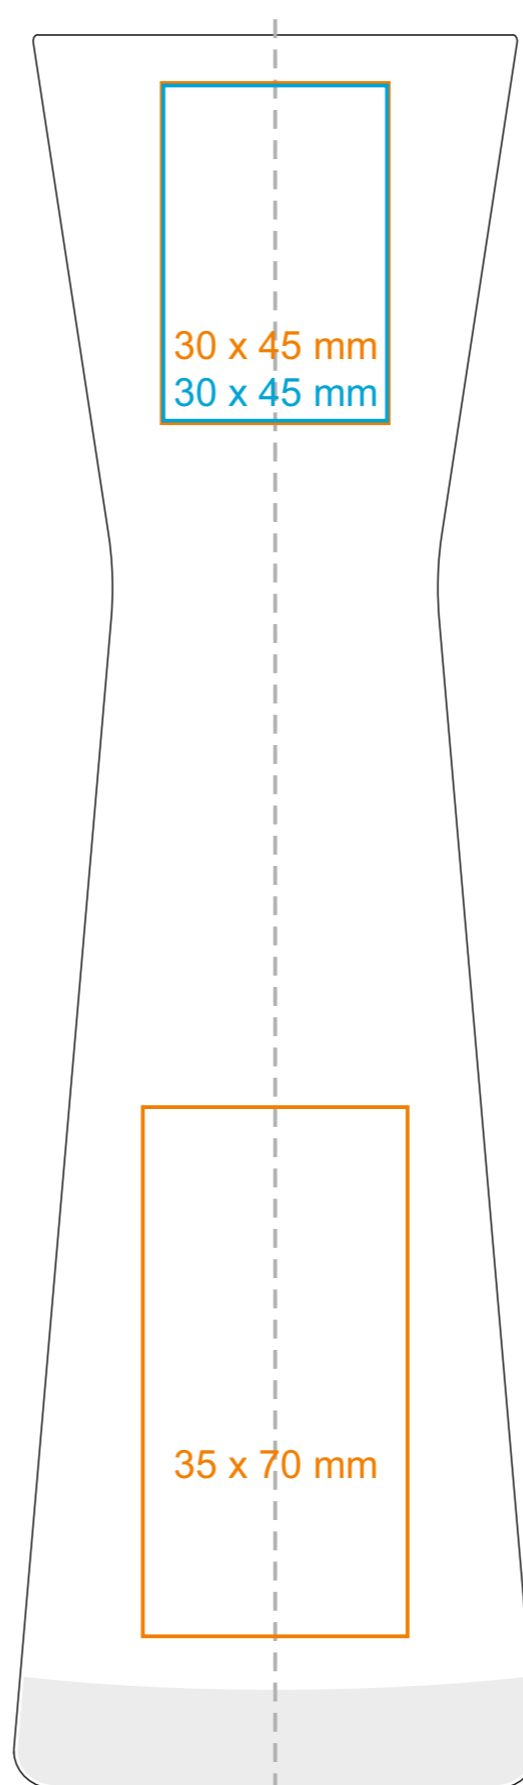

G_534 **Ivy**

330 ml / h: 232 mm / Ø 64 mm

*W przypadku projektów dla kalkomanii wybiegających poza standardową powierzchnię nadruku prosimy o kontakt z działem handlowym.

[Jak należy przygotować projekty do druku](#)

legenda

- Nadruk kalkomania (Transfer Print)
- Grawer laserowy